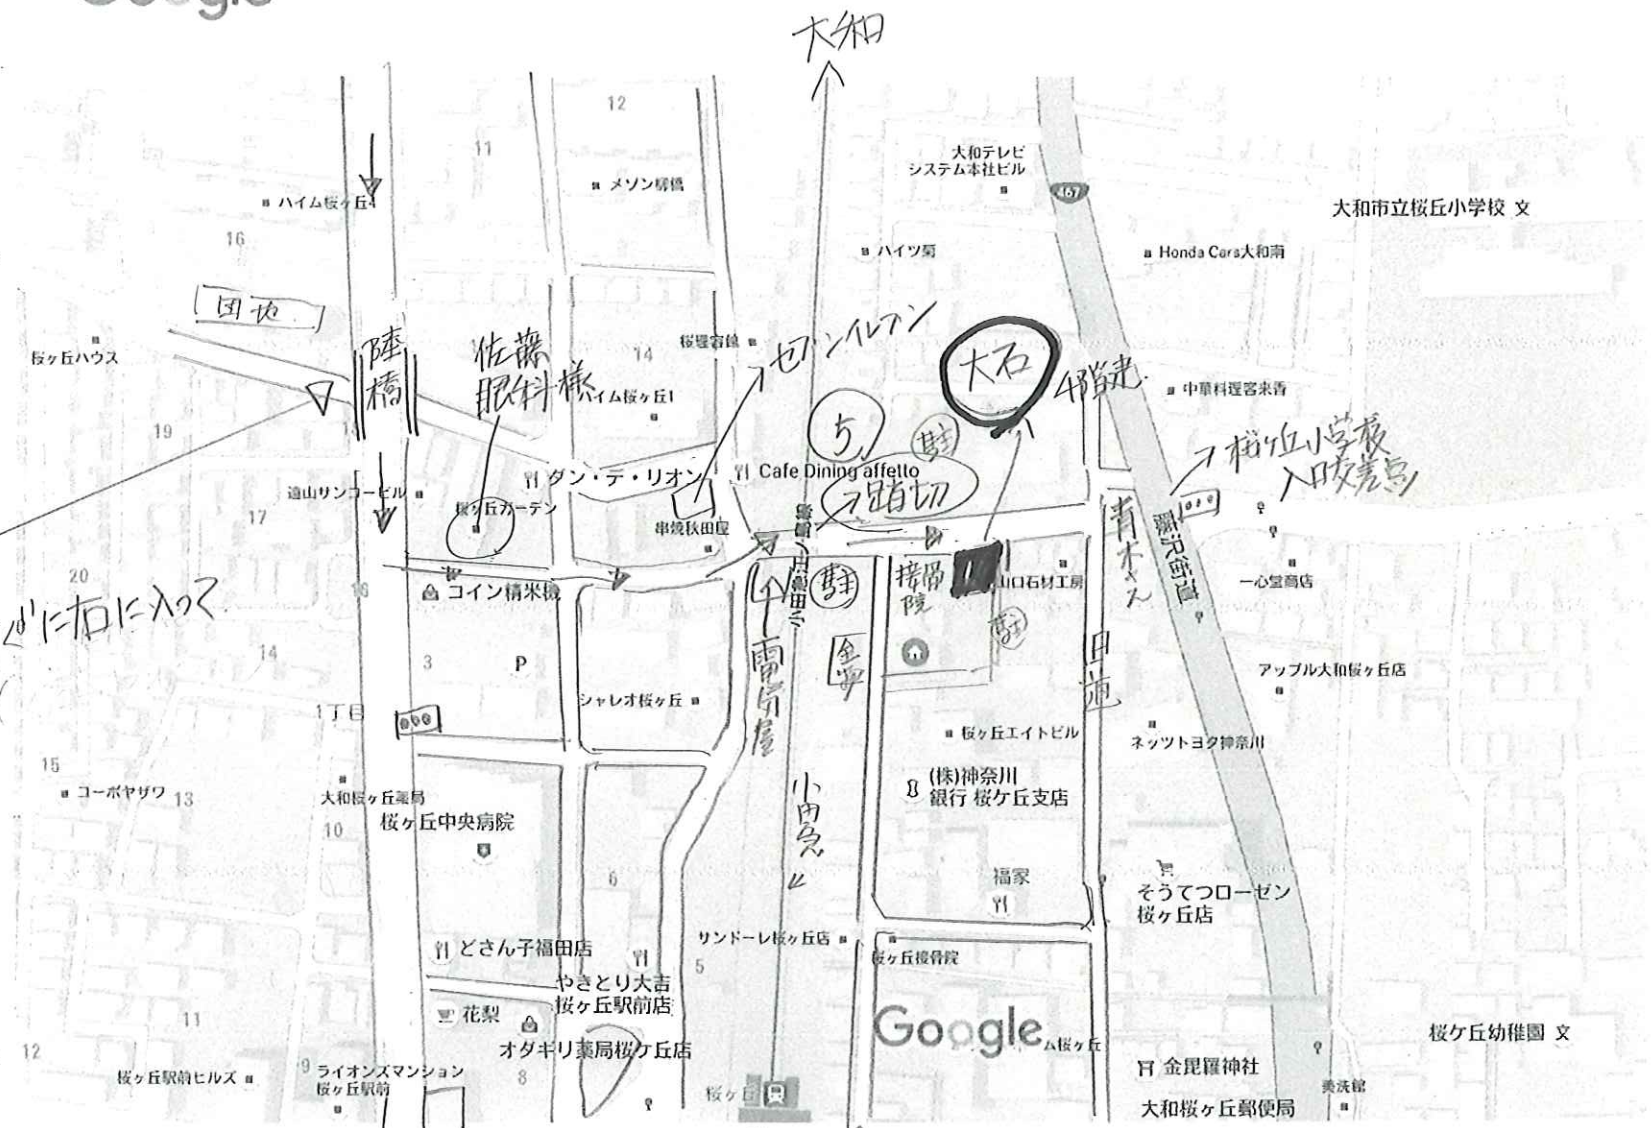

2/2

拡大図です →

④ 陸橋わたってすぐ右に入ります
まっすぐ行くと
小田急線に
対面

⑤ 踏切を
二つ、直ぐと、
2つ目の
4階建の2Fです。

平塚信用金庫
高尾岩
桜ヶ丘駅東口

まっすぐ進むと